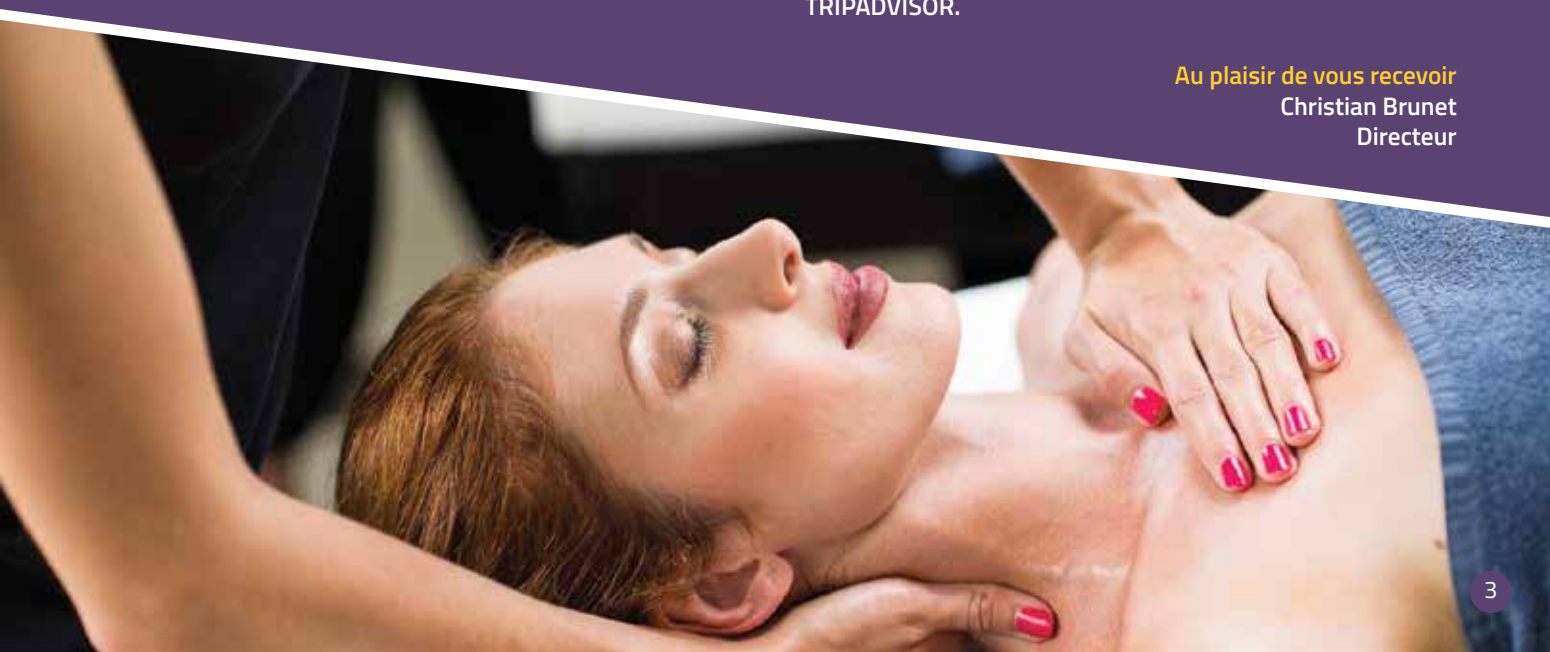

Pour 2020 nous vous réservons encore des nouveautés ! Nouveaux soins individuels que vous découvrirez dans la plaquette, mais aussi un nouveau forfait thématique basé sur la relaxation et la zénitude associant massage sur matelas chauffant accompagné d'une musique permettant le « lâcher prise » et de la relaxation immersive en réalité virtuelle. Une exclusivité Vittel Spa !

Notre bar des 5 sens va prendre définitivement sa place dans l'espace des 5 sens et va apporter une atmosphère lumineuse et conviviale. (Ouverture début Avril)

Nous avons voulu élargir notre offre d'hébergements en proposant des gîtes originaux que vous pourrez associer à des forfaits mais aussi à des soins.

Autre nouveauté encore, pour l'ouverture d'un restaurant diététique « Vit'Equilibre » avec des plats à consommer sur place ou à emporter. Réservé dans un premier temps à la clientèle Vittel Spa et aux curistes. Idéal pour compléter l'efficacité de la cure Silhouette ou de la mini cure Detox.

L'année 2020 sera également l'occasion de profiter de notre Parcours Sensoriel, exclusivité du Vittel Spa !

De quoi vous étonner encore et encore !

Et toujours notre qualité d'accueil et de soins qui nous ont permis d'obtenir et de garder le certificat d'excellence TRIPADVISOR.

Au plaisir de vous recevoir
Christian Brunet
Directeur