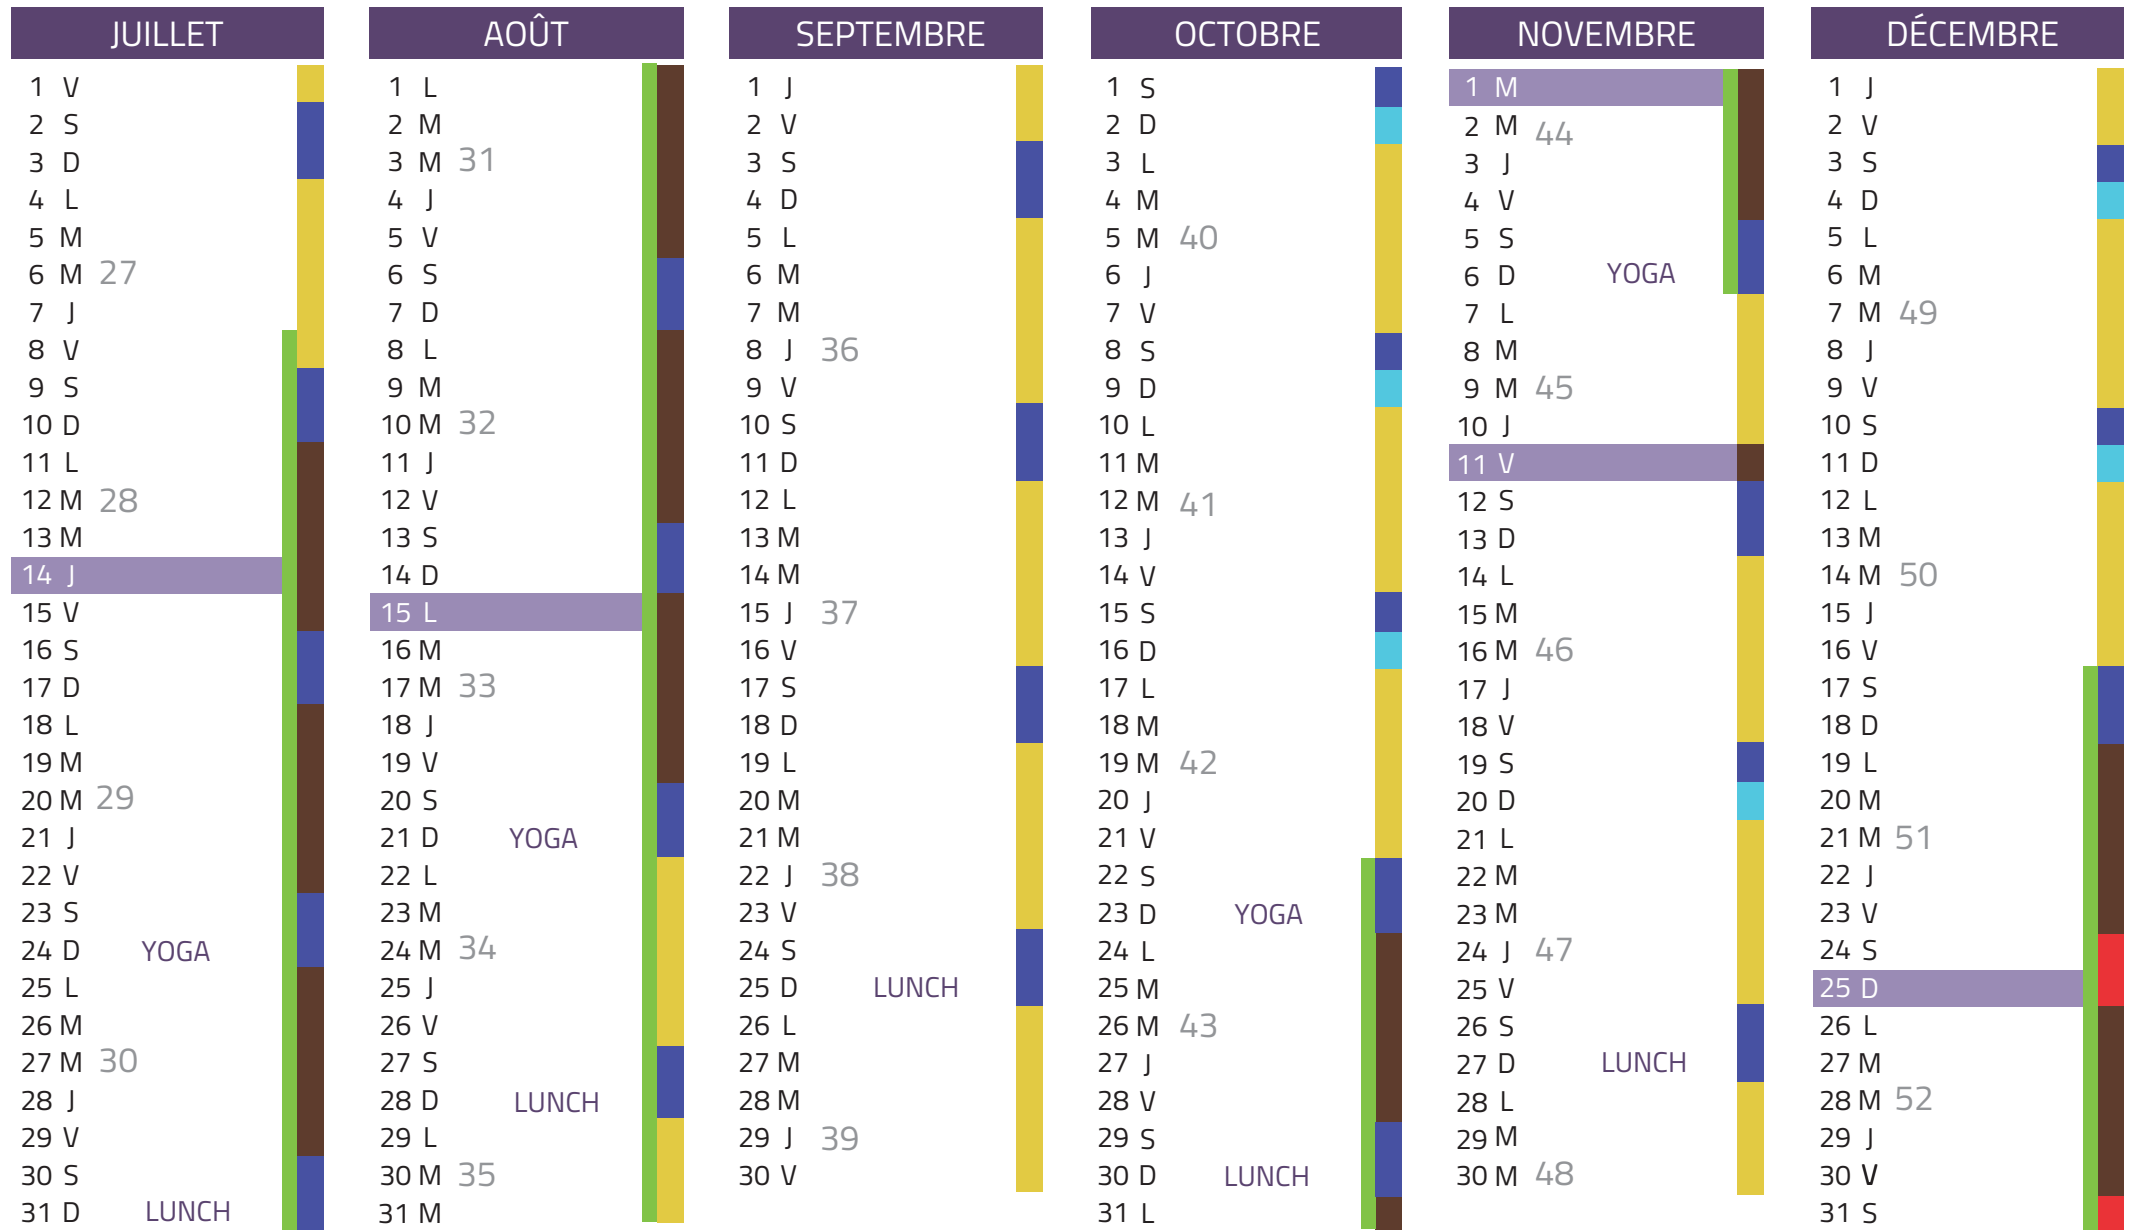

14h - 18h30
9h - 13h
9h - 13h / 14h - 18h30
10h - 13h / 14h - 18h30
Fermeture
Vacances scolaire Zone B

14h - 18h30
9h - 13h
9h - 13h / 14h - 18h30
10h - 13h / 14h - 18h30
Fermeture
Vacances scolaire Zone B